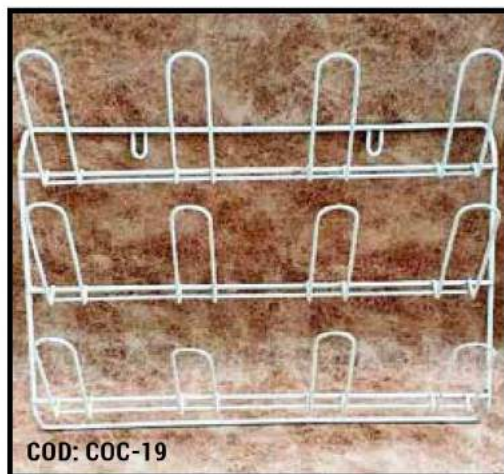

COD: COC-16

COD: COC-17

COD: COC-18

CODIGO	ARTICULO	ACABADO	ALTO	ANCHO	FONDO	PESO
COC-16	PORTA TAZAS POR SEIS	PINTURA ELECTROSTATICA	25 cm	13 cm	06 cm	0.187 k
COC-17	PORTA VASOS POR SEIS	PINTURA ELECTROSTATICA	34 cm	24 cm	11 cm	0.324 k
COC-18	PORTA VASOS POR SEIS EN ACERO	ACERO INOXIDABLE	34 cm	24 cm	11 cm	0.297 k