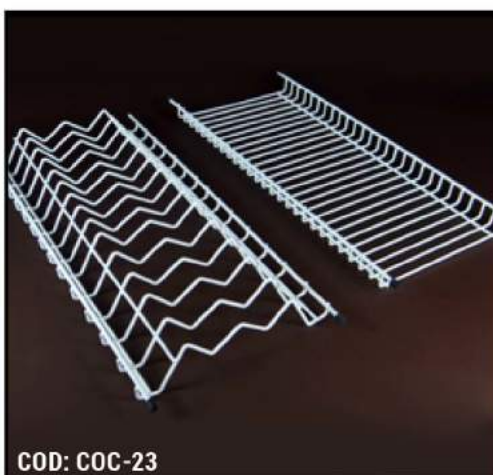

COD: COC-16

COD: COC-17

COD: COC-18

CODIGO	ARTICULO	ACABADO	ALTO	ANCHO	FONDO	PESO
COC-16	PORTA TAZAS POR SEIS	PINTURA ELECTROSTATICA	25 cm	13 cm	06 cm	0.187 k
COC-17	PORTA VASOS POR SEIS	PINTURA ELECTROSTATICA	34 cm	24 cm	11 cm	0.324 k
COC-18	PORTA VASOS POR SEIS EN ACERO	ACERO INOXIDABLE	34 cm	24 cm	11 cm	0.297 k

CODIGO	ARTICULO	ACABADO	ALTO	ANCHO	FONDO	PESO
COC-19	PORTA VASOS POR DOCE	PINTURA ELECTROSTATICA	28 cm	36 cm	15 cm	0.440 k
COC-20	PORTA ROLLO ADOSABLE	PINTURA ELECTROSTATICA	30 cm	1.2 cm	12 cm	0.235 k
COC-21	PORTA ROLLO COLOR	PINTURA ELECTROSTATICA	30 cm	14 cm	14 cm	0.250 k