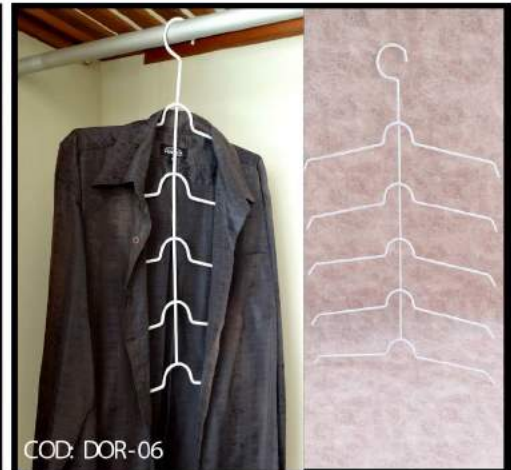

CODIGO	ARTICULO	ACABADO	ALTO	ANCHO	FONDO	PESO
DOR-04	GANCHO PARA PANTALON CINCO NIVELES	PINTURA ELECTROSTATICA	48 cm	37 cm		0.553 k
DOR-05	GANCHO PARA CAMISA POR DOS	PINTURA ELECTROSTATICA	32 cm	39 cm		0.180 k
DOR-06	GANCHO PARA CAMISA POR CINCO	PINTURA ELECTROSTATICA	64 cm	39 cm		0.460 k