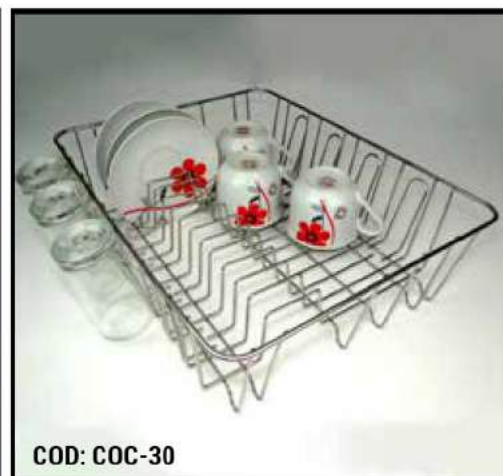

CODIGO	ARTICULO	ACABADO	ALTO	ANCHO	FONDO	PESO
COC-28	ESCURRIDOR DE PLATO CON AROS LATERALES	ACERO INOXIDABLE	34 cm	41 cm	26 cm	1.540 k
COC-29	ESCURRIDOR DE PLATOS DE MESA	PINTURA ELECTROSTATICA	12 cm	48 cm	38 cm	1.120 k
COC-30	ESCURRIDOR DE PLATOS DE MESA EN ACERO	ACERO INOXIDABLE	13 cm	48 cm	38 cm	1.180 k